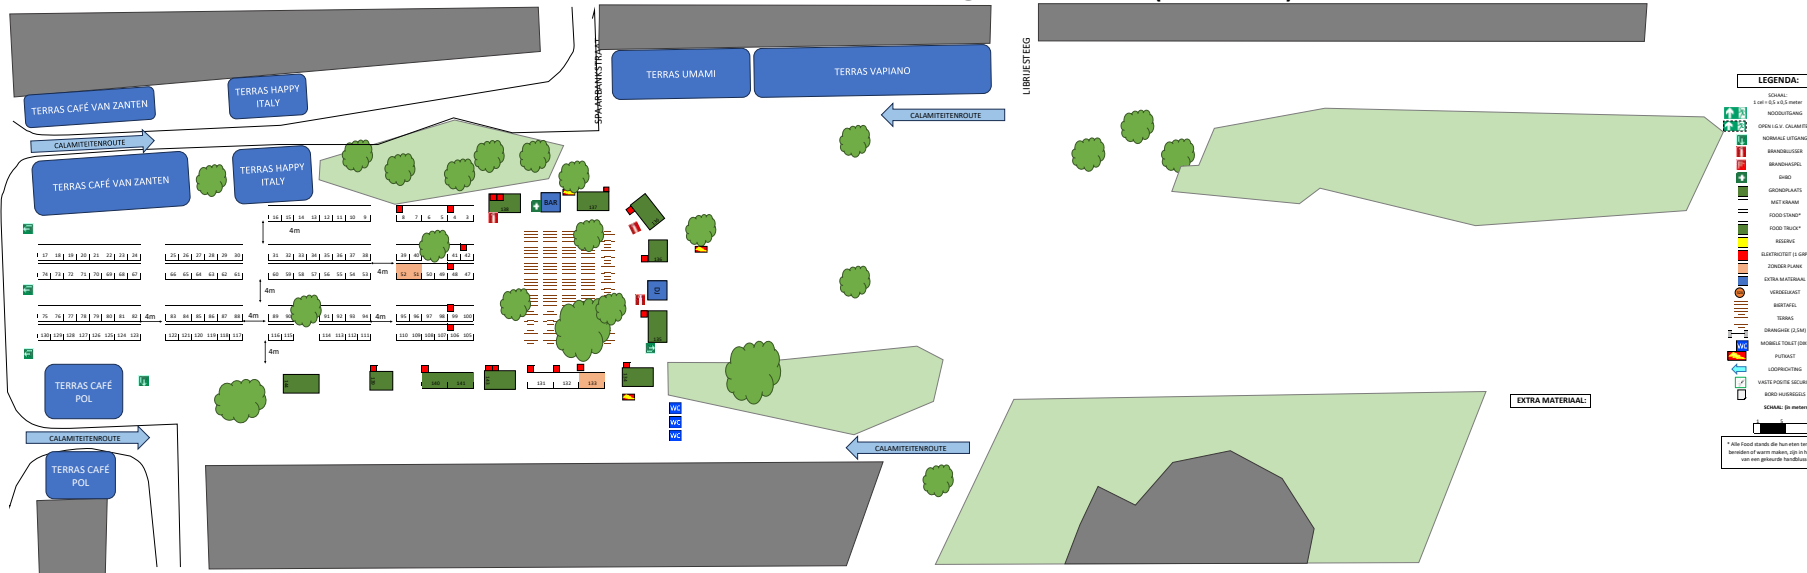

INDELING SWAN MARKET ROTTERDAM @ BINNENROTTE (13-10-2024)